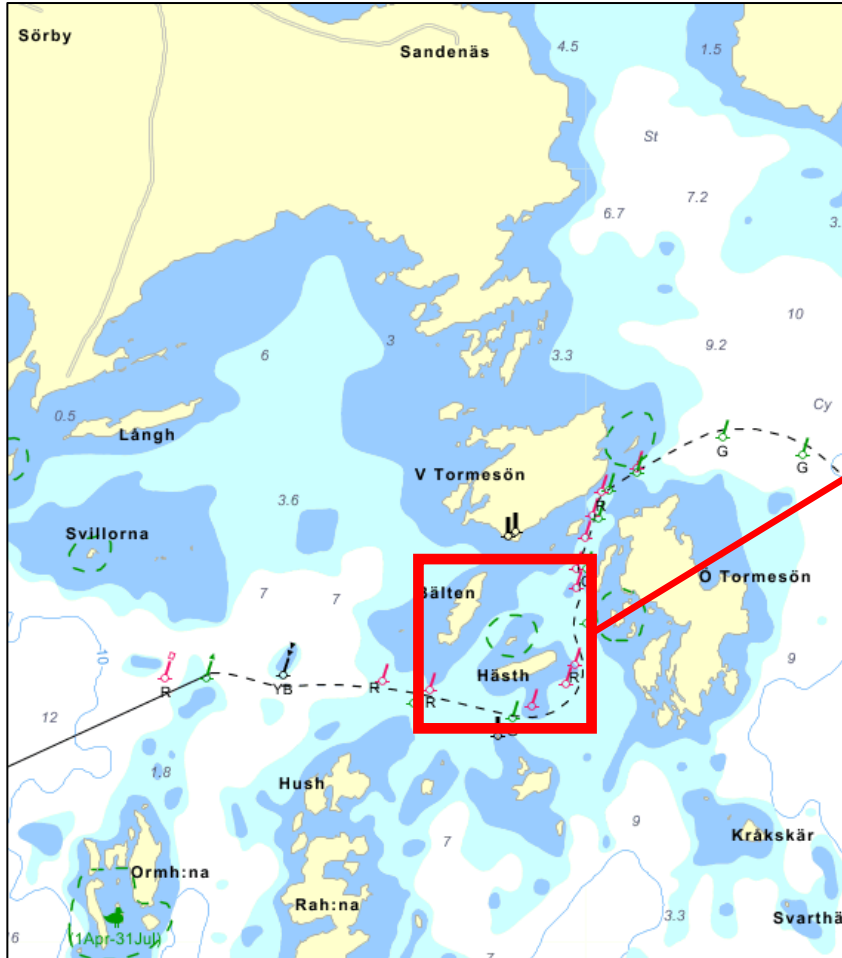

# Hästholmen

SXK-boj, position: N 59° 18',054 / O 13° 49',683

Vänern sjökort 132

Hästholmen, Vänern  
N 59° 18',054 E 13° 49',683

Sjökort 132  
Bsp. Vänern sid. 14.