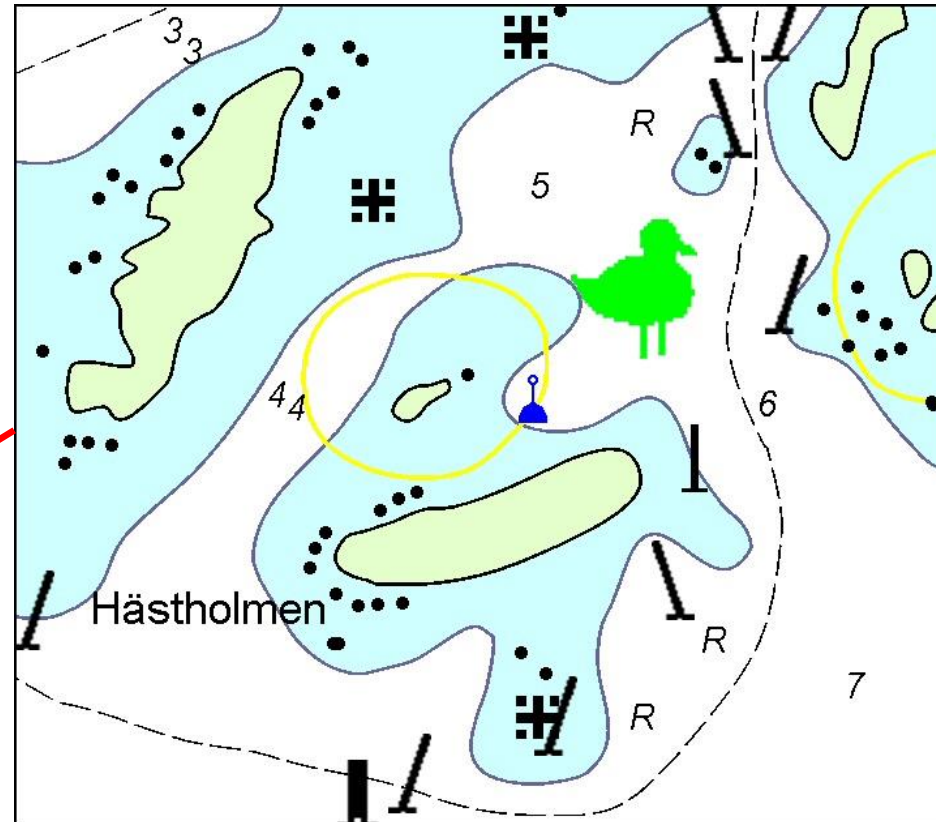

# Hästholmen

SXK-boj, position: N 59° 18',054 / O 13° 49',683

Vänern sjökort 132

Hästholmen, Vänern  
N 59° 18',054 E 13° 49',683

Sjökort 132  
Bsp. Vänern sid. 14.